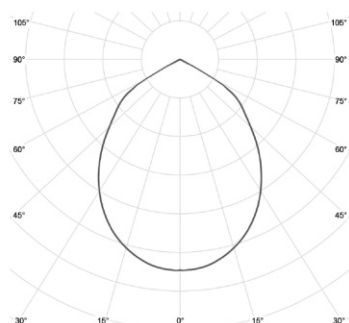

**LED ARBEITSPLATZLEUCHE**

APL-I A 900 basic-line DIM | ArtikelNr. 5050132111

**Stufenlos dimmbar**

**Made in Germany**

Maße	899 mm
Montageart	Anbauvariante
Lichtlenksystem	dreiteilig, inkl. Mikroprismenscheibe
Material	farblos eloxiertes Aluminiumgehäuse
Systemleistung	ca. 32,5 W
Leuchtenlichtstrom	ca. 3.148 lm
Farbwiedergabe	Ra > 80
Farbtemperatur	5.000 K
UGR	< 22
mttl. Beleuchtungsstärke	1.417 lx.*
Lebensdauer	L80/B10 bei 50.000 h

**Lichtverteilung**

Zusätzlich mit interner Durchgangsverdrahtung 3 x 1,5 mm<sup>2</sup> und einer integrierten Anschlussbuchse GST 18i3 zum Anschluss einer weiteren Leuchte.

Im Lieferumfang enthalten:

- 1 Befestigungssatz Standard
- 4 m Anschlusskabel inkl. Schuko-stecker und GST 18i3-Buchse