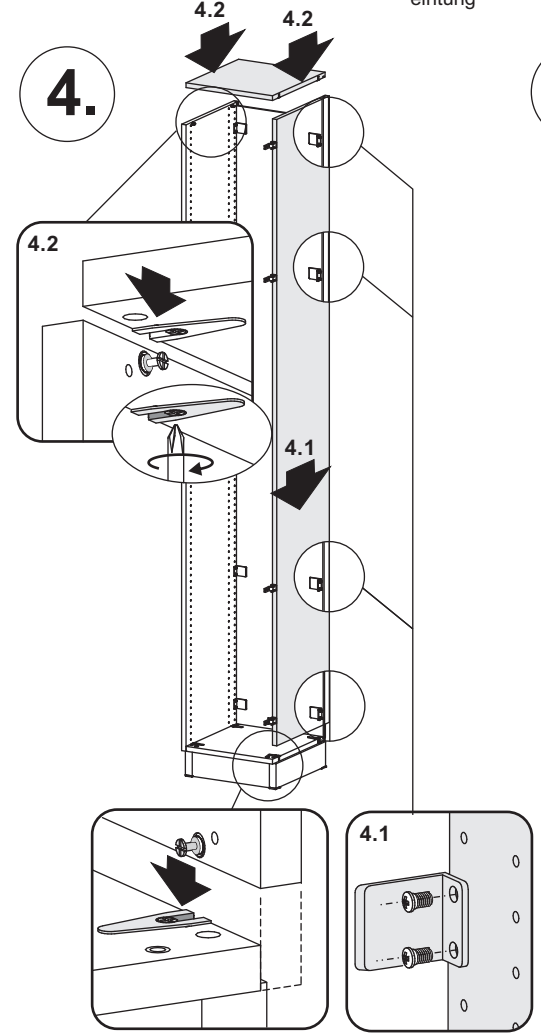

Flügeltürgrundschränk 70H eintürig

**A**  
Flügeltürgrundschrack 70H  
eintürig

**B** 480 580  
kg 70 70