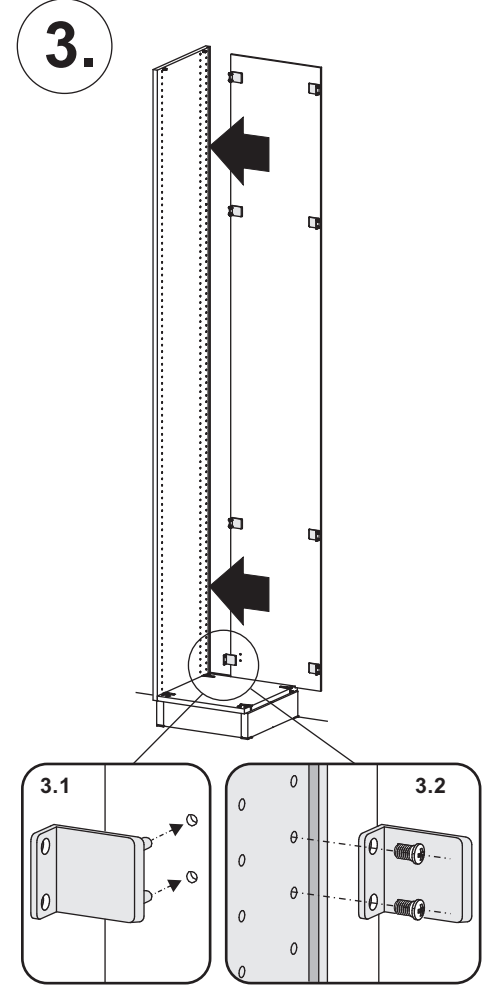

Flügeltürgrundschränk 70H eintürig

**A**  
Flügeltürgrundschrack 70H  
eintürig

**B** 480 580  
kg 70 70