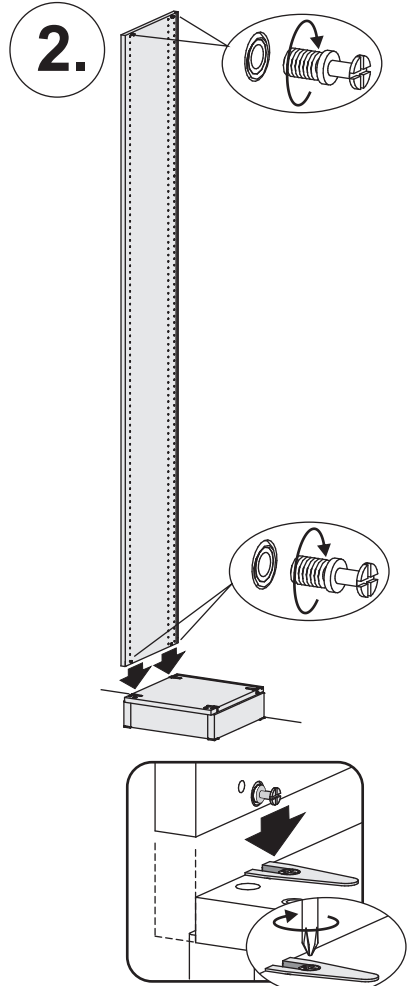

Flügeltürgrundschränk 70H eintürig

**A**  
Flügeltürgrundschrack 70H  
eintürig

**B** 480 580  
kg 70 70