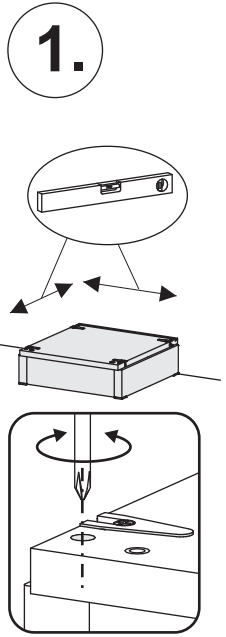

Flügeltürgrundschränk 70H eintürig

**A**  
Flügeltürgrundschrack 70H  
eintürig

**B** 480 580  
kg 70 70